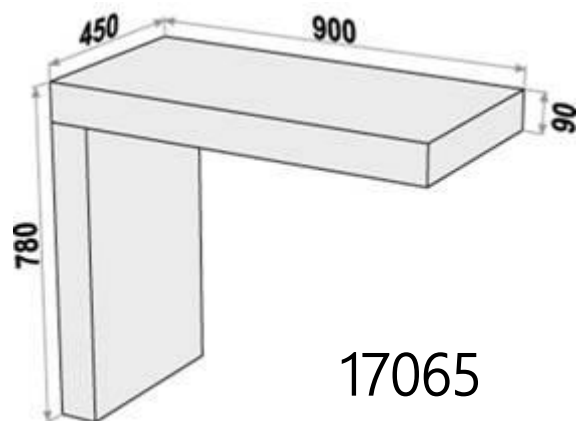

Mesa con tapa y laterales de 90mm, con sistema exclusivo de herrajes ocultos

## Sistema de pasaje de los cables entre tapa y laterales

Para posicionar  
pasa cable en las  
laterales y tapa de  
la mesa, seguir  
orientaciones del  
manual de  
ensamblaje

Tapas y patas no tienen orificios. Cliente escoge el posicionamiento de los orificios.

## MESAS 90MM VERSÁTILES

17064

17063

17062

17065

## Sistema de pasaje de los cables entre tapa y laterales

Tapas y patas no tienen orificios. Cliente escoge el posicionamiento de los orificios.