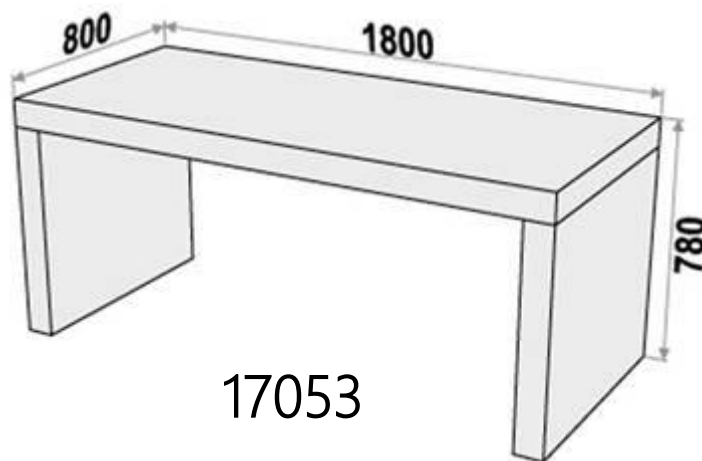

MESAS 90MM

17059

17056

17053