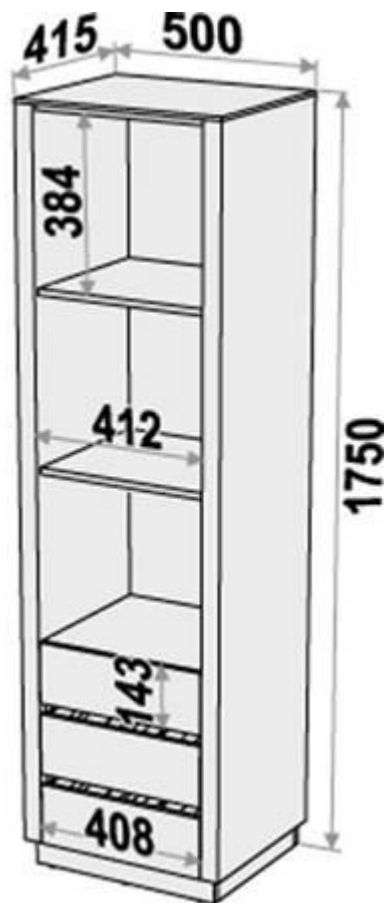

# MESAS TAPA DE VIDRIO NEGRO

17003

17000

17008

17006

Mesa con sistema  
pasa cables  
empotrado en la pata  
de la mesa.

Cliente hace los  
orificios conforme  
orientación del  
manual de  
ensamblaje.

Mesa auxiliar adaptada através de soportes metálicos

Mesa con tapa y laterales de 90mm, con sistema exclusivo de herrajes ocultos y adaptación de panel frontal (opcional)

Aparador con 800mm de altura, con un estante interno y dos estantes regulables en cada nicho lateral

## ARMARIO ALTO

17035

# ARMARIOS BAJOS

**17036**

**17038**

4 CAJONES CON SOPORTE PARA CARPETA SUSPENSA

Torre 17040

Porta CPU  
11036  
15 mm

17042  
Kit 2 Cajones