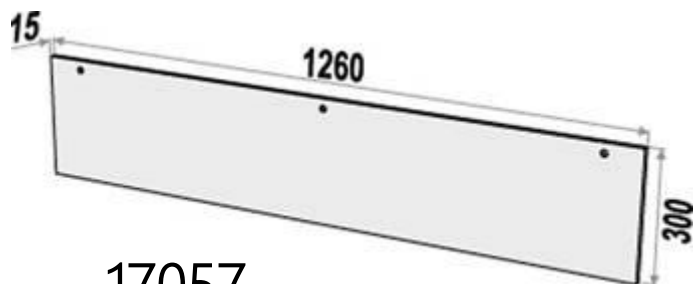

PANELES FRONTALES PARA MESAS 90MM

17060

17061

17057

17058

17054

17055