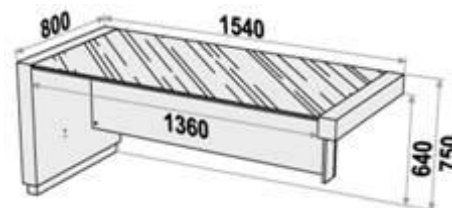

## Características de los productos:

- ✓ Armarios tienen detalles en vidrio negro.
- ✓ Cajoneras y Armarios con sistema de tirador tipo cava. Empotrado en el espacio con detalle en vidrio negro.
- ✓ Todos los productos son divisores de ambiente, o sea, tienen acabado en la parte parte trasera.
- ✓ Todos los productos tienen zapatas niveladoras regulables empotradas.
- ✓ Laterales de las mesas, aparadores y armários son de 90 mm de espesor (engrosados).
- ✓ Acabado de bordes en PS (poliestireno) de 1 mm.
- ✓ Laterales de los aéreos, armarios y cajoneros son de 44 mm de espesor.

Las mesas de 180 cm tienen en su tapa una barra de acero para dar más rigidez al producto, siendo así, para la adaptación del kit cajones habrá un sistema mecanizado en las partes laterales para encajar perfectamente en la tapa de la mesa.

# MESAS TAPA DE VIDRIO NEGRO

17003

17000

17008

17006

Mesa con sistema  
pasa cables  
empotrado en la pata  
de la mesa.

Cliente hace los  
orificios conforme  
orientación del  
manual de  
ensamblaje.

## MESAS 90MM DE ESPESOR:

- ✓ Tapas y laterales de las mesas con 90mm de espesor.
- ✓ Sistema exclusivo de herrajes ocultos.
- ✓ Mesas con rigidez y estabilidad, sin necesidad de uso de panel frontal (opcional).
- ✓ Posibilidad de adaptar mesa auxiliar versátil (derecha/izquierda).
- ✓ Sistema exclusivo (EASY CONNECT) de pasa cables empotrado en la tapa de la mesa.