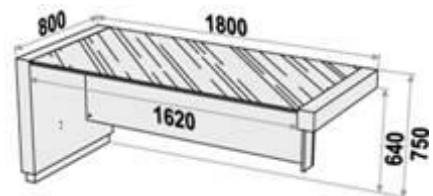

Las mesas de 180 cm tienen en su tapa una barra de acero para dar más rigidez al producto, siendo así, para la adaptación del kit cajones habrá un sistema mecanizado en las partes laterales para encajar perfectamente en la tapa de la mesa.

# MESAS TAPA DE VIDRIO NEGRO

17003

17000

17008

17006

Mesa con sistema  
pasa cables  
empotrado en la pata  
de la mesa.

Cliente hace los  
orificios conforme  
orientación del  
manual de  
ensamblaje.

## MESAS 90MM DE ESPESOR:

- ✓ Tapas y laterales de las mesas con 90mm de espesor.
- ✓ Sistema exclusivo de herrajes ocultos.
- ✓ Mesas con rigidez y estabilidad, sin necesidad de uso de panel frontal (opcional).
- ✓ Posibilidad de adaptar mesa auxiliar versátil (derecha/izquierda).
- ✓ Sistema exclusivo (EASY CONNECT) de pasa cables empotrado en la tapa de la mesa.