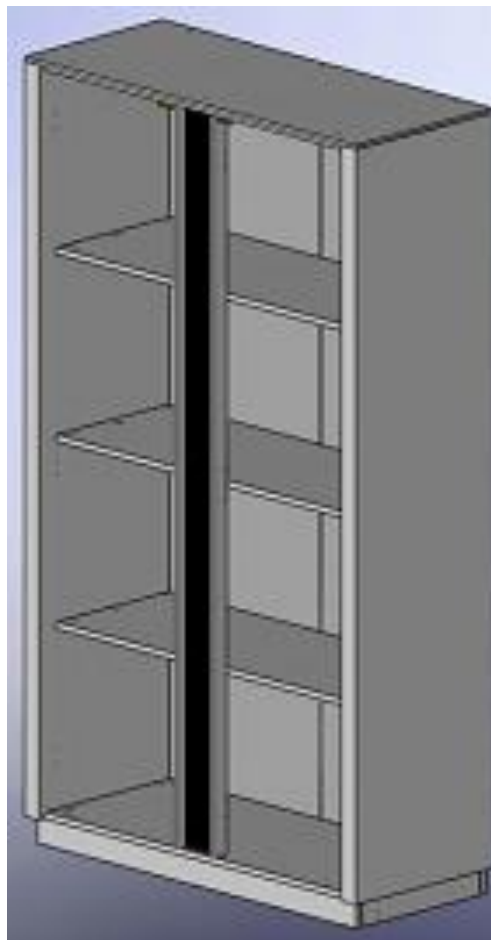

18115

18116

18120

Flexibilidad para composición entre estantes línea Decor / Flex (Residencial) con mesas versátiles Glass.

Kit 02 cajones puede ser adaptado en las mesas. Tiene corredera telescópica y cierre solamente en el primer cajón.

## Visualización del panel frontal en la mesa

# MOSTRADOR (APOYO MESAS VERSÁTILES)

17016

17045

## ARMARIO ALTO

17035