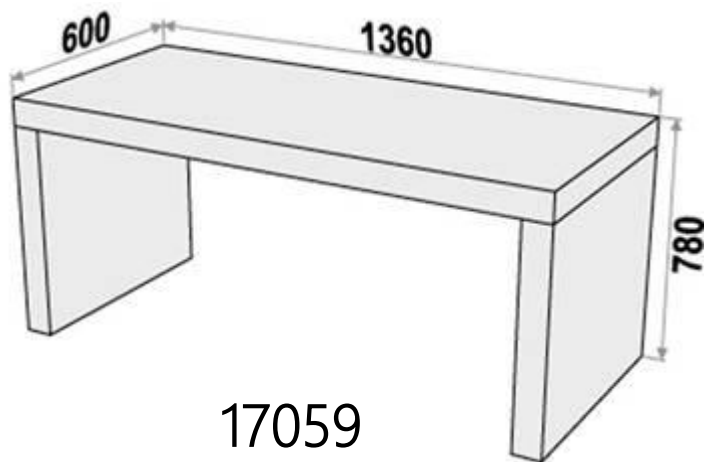

MESAS 90MM

17059