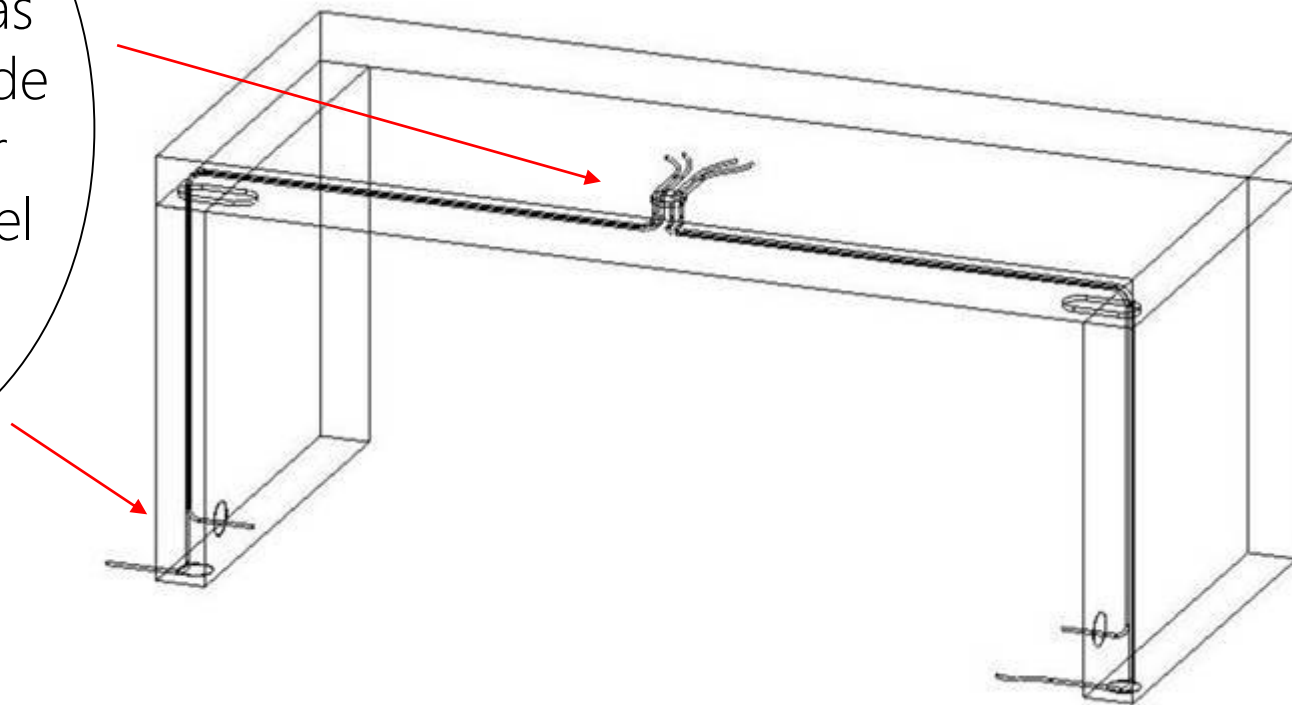

Mesa con tapa y laterales de 90mm, con sistema exclusivo de herrajes ocultos

## Sistema de pasaje de los cables entre tapa y laterales

Para posicionar  
pasa cable en las  
laterales y tapa de  
la mesa, seguir  
orientaciones del  
manual de  
ensamblaje

Tapas y patas no tienen orificios. Cliente escoge el posicionamiento de los orificios.