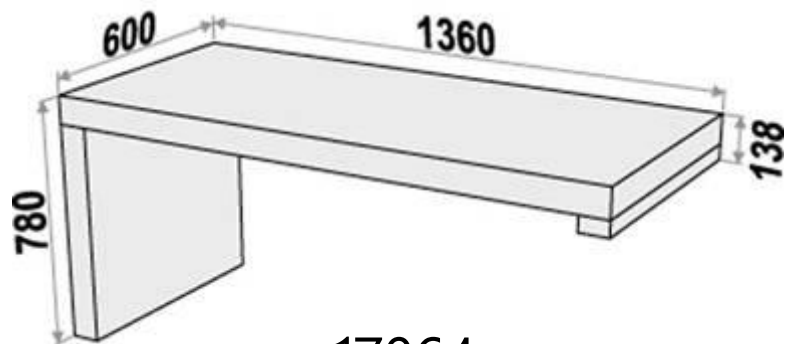

MESAS 90MM VERSÁTILES

17064