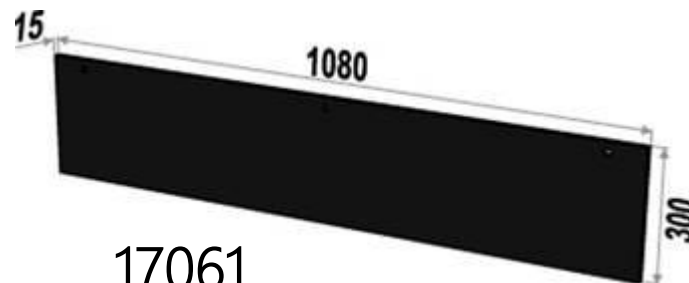

PANELES FRONTALES PARA MESAS 90MM

17060

17061

17057

17058

17054

17055