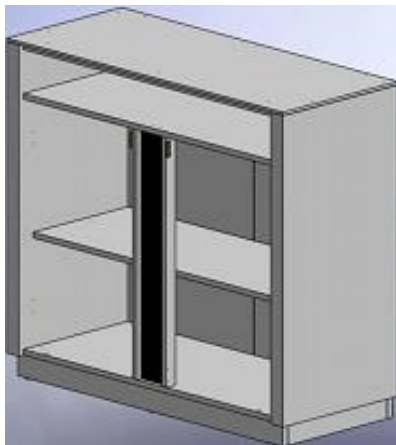

ARMARIOS BAJOS

17036