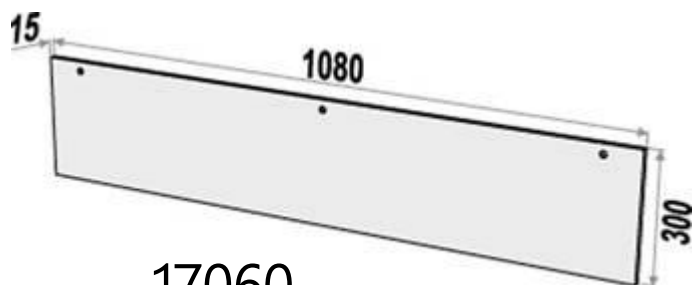

PANELES FRONTALES PARA MESAS 90MM

17060