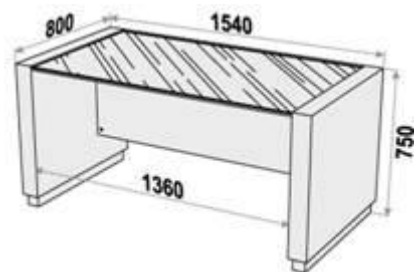

MESAS TAPA DE VIDRIO NEGRO

17003