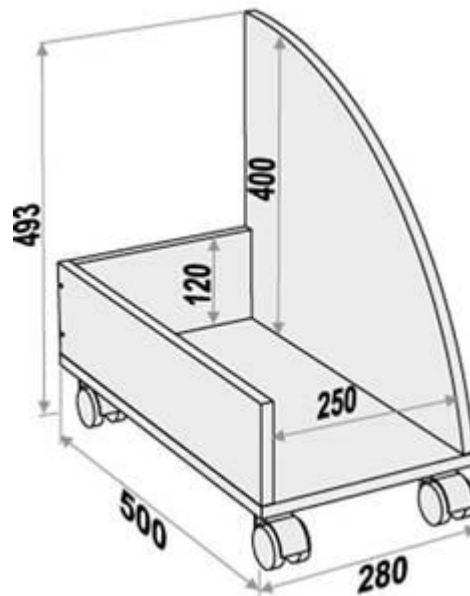

Mesa con tapa y laterales de 90mm, con sistema exclusivo de herrajes ocultos

# ARMARIOS BAJOS

**17036**

**17038**

4 CAJONES CON SOPORTE PARA CARPETA SUSPENSA

Torre 17040

Porta CPU  
11036  
15 mm

17042  
Kit 2 Cajones