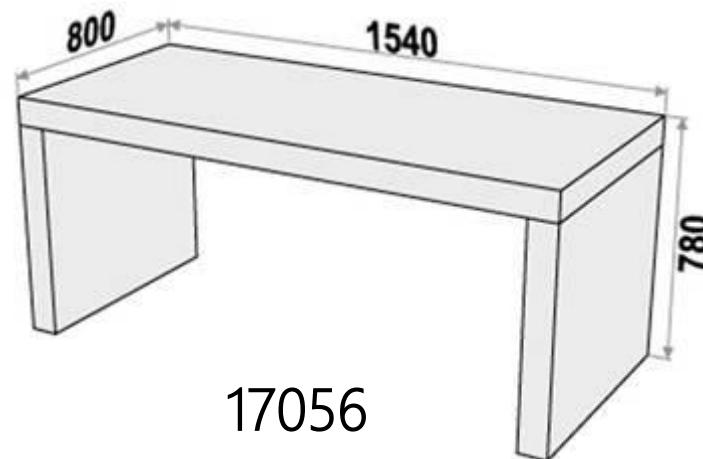

MESAS 90MM

17059

17056

17053