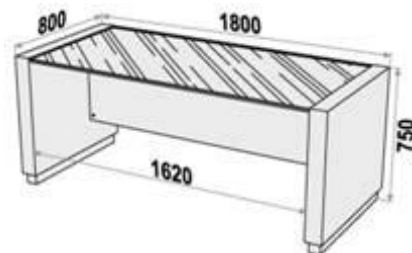

MESAS TAPA DE VIDRIO NEGRO

17003

17000

17008

17006