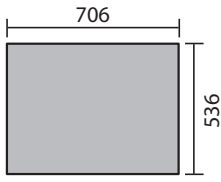

CODIGO
ArTU70x53

TAPA UNION 90° 70 x 53

MEDIDAS

Longitud: 706 mm.
Profundidad: 536 mm.
Espesor: 25 mm.

COLOR

Aluminio | Ceniza | Cerezo | Grafito
Haya | Negro | Peral | Wengue

M³	PESO	BULTOS	PLAZO ENTREGA	PRECIO
0.012	7.6 Kg.	1	48 hs.	

CODIGO
ArTU70x70