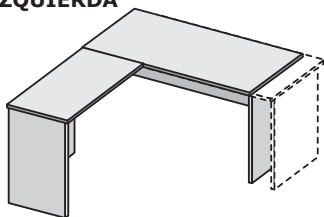

ESCRITORIO | con Extensión Base L

IZQUIERDA