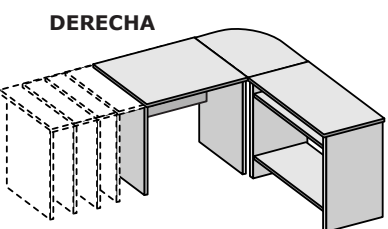

ESCRITORIO | con Esquinero Curvo | con Extensión Base System

MEDIDAS Prof.:1606 mm. Alt.:745 mm.

COLOR
PLANO Aluminio | Ceniza | Cerezo
Haya | Peral | Wengue
LATERALES Aluminio | Ceniza | Cerezo
Grafito | Haya | Peral | Wengue
PANTALLA Aluminio | Ceniza | Cerezo
Grafito | Haya | Peral | Wengue

	LONGITUD	M³	PESO	BULTOS	ENT.	PRECIO
COD ArEsc80+EsqC+E90SysI ArEsc80+EsqC+E90SysD	800 mm.	0.48	62.6 Kg.	4	48 hs.	
COD ArEsc100+EsqC+E90SysI ArEsc100+EsqC+E90SysD	1000 mm.	0.49	66.3 Kg.	4	48 hs.	
COD ArEsc122+EsqC+E90SysI ArEsc122+EsqC+E90SysD	1220 mm.	0.51	70.1 Kg.	4	48 hs.	
COD ArEsc144+EsqC+E90SysI ArEsc144+EsqC+E90SysD	1440 mm.	0.53	75.6 Kg.	4	48 hs.	
COD ArEsc162+EsqC+E90SysI ArEsc162+EsqC+E90SysD	1620 mm.	0.55	76.4 Kg.	4	48 hs.