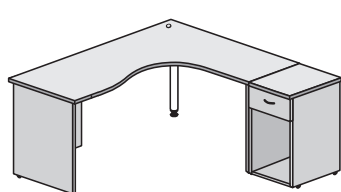

DERECHA

MEDIDAS

Long.: 1620 mm. Prof.: 1670 mm. Alt.: 745 mm.

COLOR

PLANO Aluminio | Ceniza | Cerezo
Haya | Peral | Wengue
LATERALES Aluminio | Ceniza | Cerezo
Grafito | Haya | Peral | Wengue

M³	PESO	BULTOS	PLAZO ENT.
0.45	80.2 Kg.	4	48 hs.

CODIGO	CODIGO	CODIGO	CODIGO	CODIGO	CODIGO	CODIGO
Ar162x167C1CI Ar162x167C1CD	Ar162x167C2CI Ar162x167C2CD	Ar162x167C4CI Ar162x167C4CD	Ar162x167C2c1asfI Ar162x167C2c1asfD	Ar162x167C2c1acfI Ar162x167C2c1acfD	Ar162x167C2asfI Ar162x167C2asfD	Ar162x167C2acfI Ar162x167C2acfD
1 Cajón	2 Cajones	4 Cajones	2 Caj+1 Arch S/Fdo	2 Caj+1 Arch C/Fdo	2 Archivos S/Fondo	2 Archivos C/Fondo
PRECIO	PRECIO	PRECIO	PRECIO	PRECIO	PRECIO	PRECIO