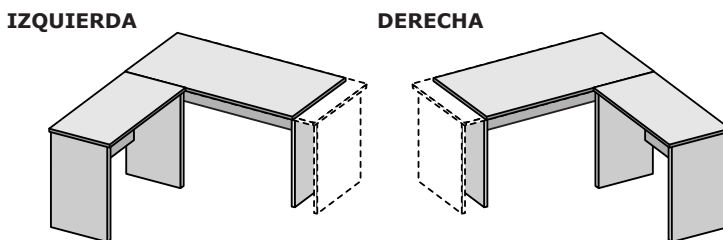

ESCRITORIO | con Extensión Base Escritorio

MEDIDAS Prof.:1606 mm. Alt.:745 mm.

COLOR
PLANO Aluminio | Ceniza | Cerezo
Haya | Peral | Wengue
LATERALES Aluminio | Ceniza | Cerezo
Grafito | Haya | Peral | Wengue
PANTALLA Aluminio | Ceniza | Cerezo
Grafito | Haya | Peral | Wengue

	LONGITUD	M³	PESO	BULTOS	ENT.	PRECIO
COD ArEsc144+E90AI ArEsc144+E90AD	1440 mm.	0.39	62.1 Kg.	2	48 hs.	
COD ArEsc162+E90AI ArEsc162+E90AD	1620 mm.	0.41	62.9 Kg.	2	48 hs.