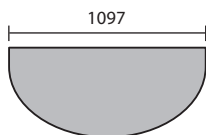

CODIGO
ArPen110

PENÍNSULA 110 x 53

MEDIDAS Longitud: 1097 mm.
Profundidad: 536 mm.
Espesor: 25 mm.

COLOR
Aluminio | Ceniza | Cerezo | Grafito
Haya | Negro | Peral | Wengue

M³	PESO	BULTOS	PLAZO ENTREGA	PRECIO
0.016	10 Kg.	1	96 hs.