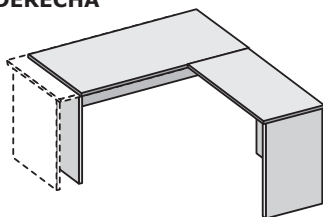

DERECHA

MEDIDAS Prof.:1606 mm. Alt.:745 mm.

COLOR

PLANO Aluminio | Ceniza | Cerezo
Haya | Peral | Wengue
LATERALES Aluminio | Ceniza | Cerezo
Grafito | Haya | Peral | Wengue
PANTALLA Aluminio | Ceniza | Cerezo
Grafito | Haya | Peral | Wengue

	LONGITUD	M³	PESO	BULTOS	ENT.	PRECIO
COD ArEsc144+E90LI ArEsc144+E90LD	1440 mm.	0.39	62.1 Kg.	2	48 hs.	
COD ArEsc162+E90LI ArEsc162+E90LD	1620 mm.	0.41	62.9 Kg.	2	48 hs..