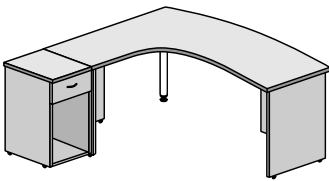

PUESTO RECEPCION 170 x 167 | Base Escritorio | Con Cajonera

DERECHA