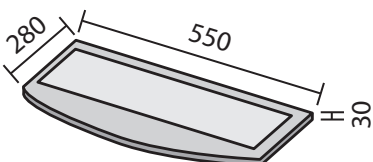

CODIGO
ArBanTecPlas **BANDEJA PORTATECLADO PLASTICA**

MEDIDAS

Longitud: 550 mm.
Altura: 280 mm.
Espesor: 30 mm.

COLOR

Negra

PLAZO ENTREGA	PRECIO
48 hs.