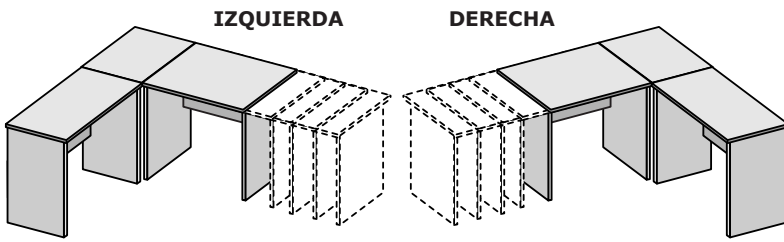

ESCRITORIO | con Esquinero Recto | con Extensión Base Escritorio

MEDIDAS Prof.:1606 mm. Alt.:745 mm.

COLOR
PLANO Aluminio | Ceniza | Cerezo
Haya | Peral | Wengue
LATERALES Aluminio | Ceniza | Cerezo
Grafito | Haya | Peral | Wengue
PANTALLA Aluminio | Ceniza | Cerezo
Grafito | Haya | Peral | Wengue

	LONGITUD	M³	PESO	BULTOS	ENT.	PRECIO
COD ArEsc80+EsqR+E90AI ArEsc80+EsqR+E90AD	800 mm.	0.41	55.9 Kg.	3	48 hs.	
COD ArEsc100+EsqR+E90AI ArEsc100+EsqR+E90AD	1000 mm.	0.42	59.6 Kg.	3	48 hs.	
COD ArEsc122+EsqR+E90AI ArEsc122+EsqR+E90AD	1220 mm.	0.44	63.4 Kg.	3	48 hs.	
COD ArEsc144+EsqR+E90AI ArEsc144+EsqR+E90AD	1440 mm.	0.46	68.9 Kg.	3	48 hs.	
COD ArEsc162+EsqR+E90AI ArEsc162+EsqR+E90AD	1620 mm.	0.48	69.7 Kg.	3	48 hs.