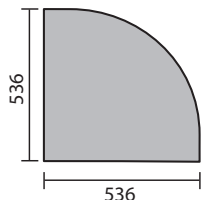

CODIGO
ArEsq53x53 **ESQUINERO 90° 53 x 53**

MEDIDAS

Longitud: 536 mm.
Profundidad: 536 mm.
Espesor: 25 mm.

COLOR

Aluminio | Ceniza | Cerezo | Grafito
Haya | Negro | Peral | Wengue

M³	PESO	BULTOS	PLAZO ENTREGA	PRECIO
0.009	6 Kg.	1	48 hs.