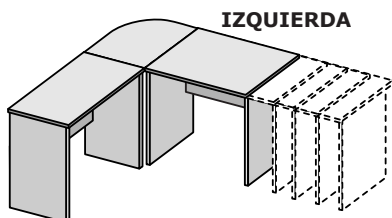

ESCRITORIO | con Esquinero Curvo | con Extensión Base Escritorio

MEDIDAS Prof.:1606 mm. Alt.:745 mm.

COLOR
PLANO Aluminio | Ceniza | Cerezo
Haya | Peral | Wengue
LATERALES Aluminio | Ceniza | Cerezo
Grafito | Haya | Peral | Wengue
PANTALLA Aluminio | Ceniza | Cerezo
Grafito | Haya | Peral | Wengue

	LONGITUD	M³	PESO	BULTOS	ENT.	PRECIO
COD ArEsc80+EsqC+E90AI ArEsc80+EsqC+E90AD	800 mm.	0.41	55.9 Kg.	3	48 hs.	
COD ArEsc100+EsqC+E90AI ArEsc100+EsqC+E90AD	1000 mm.	0.42	59.6 Kg.	3	48 hs.	
COD ArEsc122+EsqC+E90AI ArEsc122+EsqC+E90AD	1220 mm.	0.44	63.4 Kg.	3	48 hs.	
COD ArEsc144+EsqC+E90AI ArEsc144+EsqC+E90AD	1440 mm.	0.46	68.9 Kg.	3	48 hs.	
COD ArEsc162+EsqC+E90AI ArEsc162+EsqC+E90AD	1620 mm.	0.48	69.7 Kg.	3	48 hs.