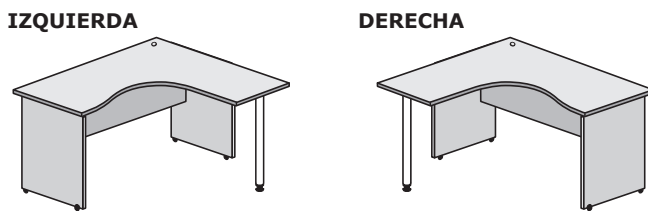

PUESTO DE TRABAJO 144 x 122 | Base Escritorio

MEDIDAS

Long.: 1440 mm. Prof.: 1220 mm. Alt.: 745 mm.

COLOR PLANO Aluminio | Ceniza | Cerezo
Haya | Peral | Wengue
LATERALES Aluminio | Ceniza | Cerezo
Grafito | Haya | Peral | Wengue
PANTALLA Aluminio | Ceniza | Cerezo
Grafito | Haya | Peral | Wengue

COD	M³	PESO	BULTOS	PLAZO ENTREGA	PRECIO
Ar144x122AI Ar144x122AD	0.30	54 Kg.	3	48 hs.