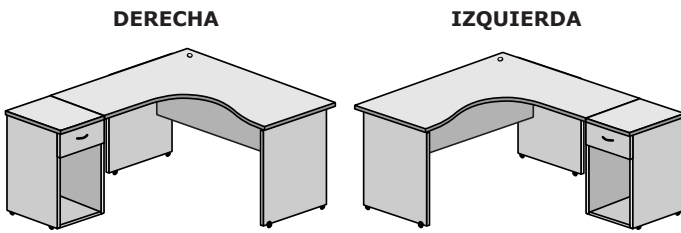

PUESTO DE TRABAJO 144 x 167 | Base Escritorio | Con Cajonera

MEDIDAS

Long.: 1440 mm. Prof.: 1670 mm. Alt.: 745 mm.

COLOR

PLANO Aluminio | Ceniza | Cerezo
Haya | Peral | Wengue
LATERALES Aluminio | Ceniza | Cerezo
Grafito | Haya | Peral | Wengue
PANTALLA Aluminio | Ceniza | Cerezo
Grafito | Haya | Peral | Wengue

M³	PESO	BULTOS	PLAZO ENT.
0.45	78 Kg.	4	48 hs.

CODIGO	CODIGO	CODIGO	CODIGO	CODIGO	CODIGO	CODIGO
Ar144x167A1CI	Ar144x167A2CI	Ar144x167A4CI	Ar144x167A2c1asfI	Ar144x167A2c1acfI	Ar144x167A2asfI	Ar144x167A2acfI
DZAr144x167A1CD	Ar144x167A2CD	Ar144x167A4CD	Ar144x167A2c1asfD	Ar144x167A2c1acfD	Ar144x167A2asfD	Ar144x167A2acfD
1 Cajón	2 Cajones	4 Cajones	2 Caj + 1 Archivo S/Fondo	2 Caj + 1 Archivo C/Fondo	2 Archivos S/Fondo	2 Archivos C/Fondo
PRECIO	PRECIO	PRECIO	PRECIO	PRECIO	PRECIO	PRECIO