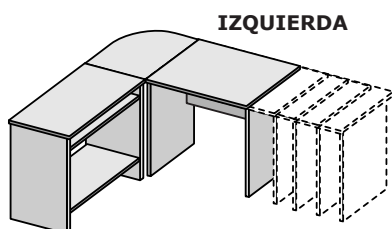

ESCRITORIO | con Esquinero Curvo | con Extensión Base System

MEDIDAS Prof.:1606 mm. Alt.:745 mm.

COLOR
PLANO Aluminio | Ceniza | Cerezo
Haya | Peral | Wengue
LATERALES Aluminio | Ceniza | Cerezo
Grafito | Haya | Peral | Wengue
PANTALLA Aluminio | Ceniza | Cerezo
Grafito | Haya | Peral | Wengue

	LONGITUD	M³	PESO	BULTOS	ENT.	PRECIO
COD ArEsc80+EsqC+E90SysI ArEsc80+EsqC+E90SysD	800 mm.	0.48	62.6 Kg.	4	48 hs.	
COD ArEsc100+EsqC+E90SysI ArEsc100+EsqC+E90SysD	1000 mm.	0.49	66.3 Kg.	4	48 hs.	
COD ArEsc122+EsqC+E90SysI ArEsc122+EsqC+E90SysD	1220 mm.	0.51	70.1 Kg.	4	48 hs.	
COD ArEsc144+EsqC+E90SysI ArEsc144+EsqC+E90SysD	1440 mm.	0.53	75.6 Kg.	4	48 hs.	
COD ArEsc162+EsqC+E90SysI ArEsc162+EsqC+E90SysD	1620 mm.	0.55	76.4 Kg.	4	48 hs.