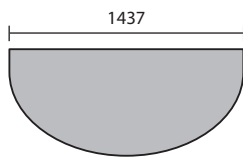

CODIGO
ArPen144

PENÍNSULA 144 x 70

MEDIDAS Longitud: 1437 mm.
Profundidad: 700 mm.
Espesor: 25 mm.

COLOR
Aluminio | Ceniza | Cerezo | Grafito
Haya | Negro | Peral | Wengue

M³	PESO	BULTOS	PLAZO ENTREGA	PRECIO
0.024	19 Kg.	1	96 hs.