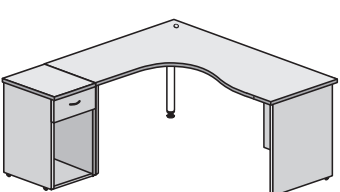

PUESTO DE TRABAJO 162 x 167 | 1 Base L + Columna D80 | Con Cajonera

IZQUIERDA

DERECHA

MEDIDAS

Long.: 1620 mm. Prof.: 1670 mm. Alt.: 745 mm.

COLOR

PLANO Aluminio | Ceniza | Cerezo
Haya | Peral | Wengue
LATERALES Aluminio | Ceniza | Cerezo
Grafito | Haya | Peral | Wengue