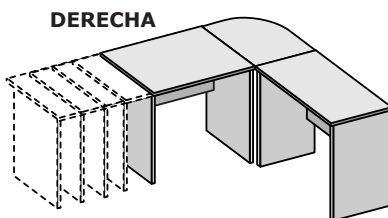

ESCRITORIO | con Esquinero Curvo | con Extensión Base Escritorio

MEDIDAS Prof.:1606 mm. Alt.:745 mm.

COLOR
PLANO Aluminio | Ceniza | Cerezo
Haya | Peral | Wengue
LATERALES Aluminio | Ceniza | Cerezo
Grafito | Haya | Peral | Wengue
PANTALLA Aluminio | Ceniza | Cerezo
Grafito | Haya | Peral | Wengue

	LONGITUD	M³	PESO	BULTOS	ENT.	PRECIO
COD ArEsc80+EsqC+E90AI ArEsc80+EsqC+E90AD	800 mm.	0.41	55.9 Kg.	3	48 hs.	
COD ArEsc100+EsqC+E90AI ArEsc100+EsqC+E90AD	1000 mm.	0.42	59.6 Kg.	3	48 hs.	
COD ArEsc122+EsqC+E90AI ArEsc122+EsqC+E90AD	1220 mm.	0.44	63.4 Kg.	3	48 hs.	
COD ArEsc144+EsqC+E90AI ArEsc144+EsqC+E90AD	1440 mm.	0.46	68.9 Kg.	3	48 hs.	
COD ArEsc162+EsqC+E90AI ArEsc162+EsqC+E90AD	1620 mm.	0.48	69.7 Kg.	3	48 hs.