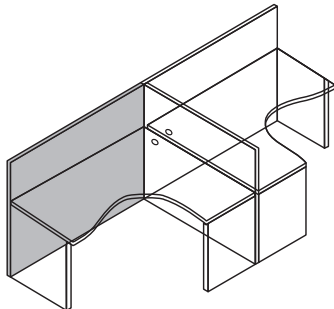

CODIGO ArPaMe162   **PANEL MEDIO L162**

MEDIDAS		COLOR
Longitud: 1620 mm. Altura: 1120 mm. Espesor: 25 mm.		Grafito
M³	BULTOS	PRECIO
0.060	1	
PESO	PLAZO ENTREGA	
30 Kg.	96 hs.