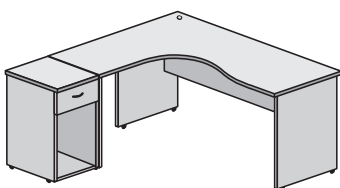

PUESTO DE TRABAJO 162 x 167 | Base Escritorio | Con Cajonera

IZQUIERDA