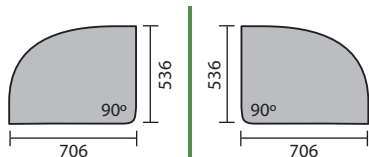

CODIGO **ArEsq70x53D** **CODIGO** **ArEsq70x53I** **PENÍNSULA ESQUINERO 90° 70 x 53**

DERECHA

IZQUIERDA

MEDIDAS

Longitud: 706 mm.
Profundidad: 536 mm.
Espesor: 25 mm.

COLOR

Aluminio | Ceniza | Cerezo | Grafito
Haya | Negro | Peral | Wengue

M³	PESO	BULTOS	PLAZO ENTREGA	PRECIO
0.013	7 Kg.	1	48 hs.