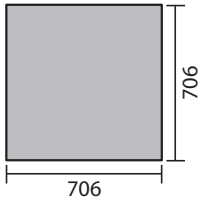

TAPA UNION 90° 70 x 70

MEDIDAS

Longitud: 706 mm.
Profundidad: 706 mm.
Espesor: 25 mm.

COLOR

Aluminio | Ceniza | Cerezo | Grafito
Haya | Negro | Peral | Wengue

M³	PESO	BULTOS	PLAZO ENTREGA	PRECIO
0.017	10 Kg.	1	48 hs.	

CODIGO
ArEstEsqMosEsc