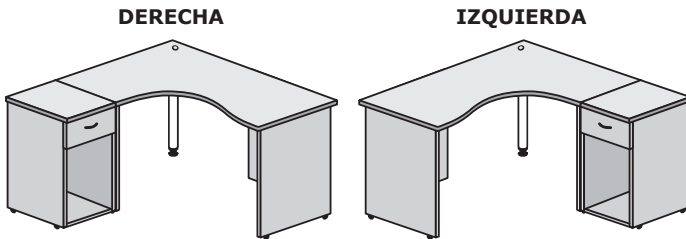

PUESTO DE TRABAJO 144 x 135 | 1 Base L + Columna D80 | Con Cajonera

MEDIDAS

Long.: 1440 mm. Prof.: 1350 mm. Alt.: 745 mm.

COLOR PLANO Aluminio | Ceniza | Cerezo
Haya | Peral | Wengue
LATERALES Aluminio | Ceniza | Cerezo
Grafito | Haya | Peral | Wengue

M³	PESO	BULTOS	PLAZO ENT.
0.48	78.4 Kg.	5	48 hs.

CODIGO	CODIGO	CODIGO	CODIGO	CODIGO	CODIGO	CODIGO
Ar144x135C1CI	Ar144x135C2CI	Ar144x135C4CI	Ar144x135C2c1asfI	Ar144x135C2c1acfI	Ar144x135C2asfI	Ar144x135C2acfI
DZAr144x135C1CD	Ar144x135C2CD	Ar144x135C4CD	Ar144x135C2c1asfD	Ar144x135C2c1acfD	Ar144x135C2asfD	Ar144x135C2acfD
1 Cajón	2 Cajones	4 Cajones	2 Caj + 1 Archivo S/Fondo	2 Caj + 1 Archivo C/Fondo	2 Archivos S/Fondo	2 Archivos C/Fondo
PRECIO	PRECIO	PRECIO	PRECIO	PRECIO	PRECIO	PRECIO