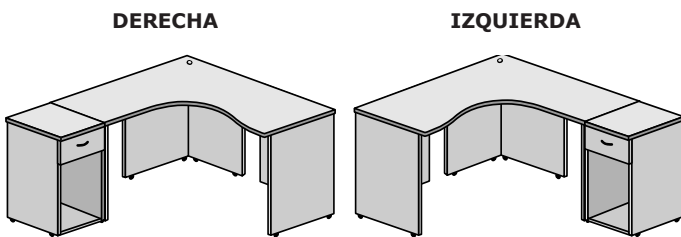

PUESTO DE TRABAJO 144 x 167 | 2 Bases L | Con Cajonera

MEDIDAS

Long.: 1440 mm. Prof.: 1670 mm. Alt.: 745 mm.

COLOR

PLANO Aluminio | Ceniza | Cerezo
Haya | Peral | Wengue
LATERALES Aluminio | Ceniza | Cerezo
Grafito | Haya | Peral | Wengue

M³	PESO	BULTOS	PLAZO ENT.
0.50	81.4 Kg.	4	48 hs.

CODIGO	CODIGO	CODIGO	CODIGO	CODIGO	CODIGO	CODIGO
Ar144x167B1CI	Ar144x167B2CI	Ar144x167B4CI	Ar144x167B2c1asfI	Ar144x167B2c1acfI	Ar144x167B2asfI	Ar144x167B2acfI
DZAr144x167B1CD	Ar144x167B2CD	Ar144x167B4CD	Ar144x167B2c1asfD	Ar144x167B2c1acfD	Ar144x167B2asfD	Ar144x167B2acfD
1 Cajón	2 Cajones	4 Cajones	2 Caj + 1 Archivo S/Fondo	2 Caj + 1 Archivo C/Fondo	2 Archivos S/Fondo	2 Archivos C/Fondo
PRECIO	PRECIO	PRECIO	PRECIO	PRECIO	PRECIO	PRECIO