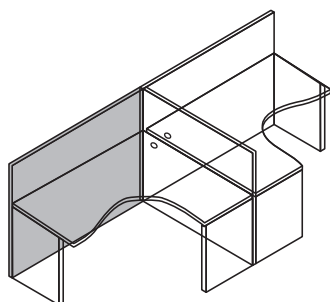

PANEL MEDIO L144

MEDIDAS

Longitud: 1440 mm.
Altura: 1120 mm.
Espesor 25 mm.

COLOR

Grafito

M³

0.049

BULTOS

1

PRECIO

PESO

27 Kg.

PLAZO ENTREGA

96 hs.

CODIGO
ArPaMe144Ce