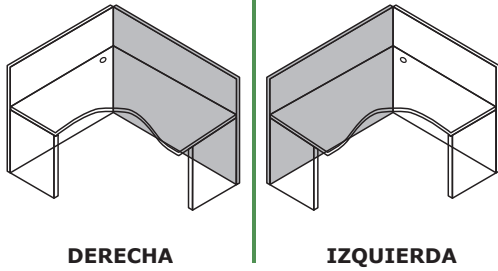

Paneles

CODIGO ArPaMe165D   **CODIGO ArPaMe165I**   **PANEL MEDIO L165**

MEDIDAS		COLOR
Longitud: 1645 mm. Altura: 1120 mm. Espesor: 25 mm.		Grafito
M³	BULTOS	PRECIO
0.055	1	
PESO	PLAZO ENTREGA	
30 Kg.	96 hs.