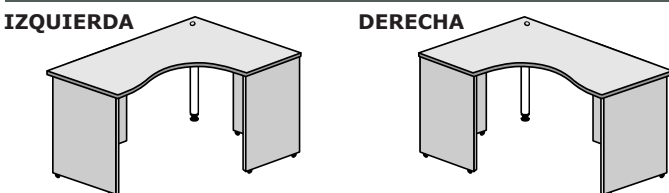

COD	M ³	PESO	BULTOS	PLAZO ENTREGA	PRECIO
Ar144x122AI Ar144x122AD	0.30	54 Kg.	3	48 hs.	

PUESTO DE TRABAJO 144 x 122 | 2 Bases L + Columna D80

MEDIDAS

Long.: 1440 mm. Prof.: 1220 mm. Alt.: 745 mm.

COLOR PLANO Aluminio | Ceniza | Cerezo
Haya | Peral | Wengue
LATERALES Aluminio | Ceniza | Cerezo
Grafito | Haya | Peral | Wengue