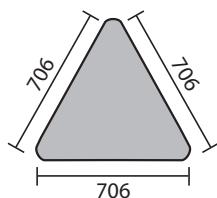

M ³	PESO	BULTOS	PLAZO ENTREGA	PRECIO
0.019	11 Kg.	1	48 hs.	

CODIGO
ArTri70x70 **PENÍNSULA ESQUINERO 60° 70 x 70**

MEDIDAS

Longitud: 706 mm.
Profundidad: 706 mm.
Espesor: 25 mm.

COLOR

Aluminio | Ceniza | Cerezo | Grafito
Haya | Negro | Peral | Wengue