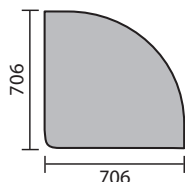

CODIGO
ArEsq70x70 **PENÍNSULA ESQUINERO 90° 70 x 70**

MEDIDAS

Longitud: 706 mm.
Profundidad: 706 mm.
Espesor: 25 mm.

COLOR

Aluminio | Ceniza | Cerezo | Grafito
Haya | Negro | Peral | Wengue

M³	PESO	BULTOS	PLAZO ENTREGA	PRECIO
0.015	8.6 Kg.	1	48 hs.