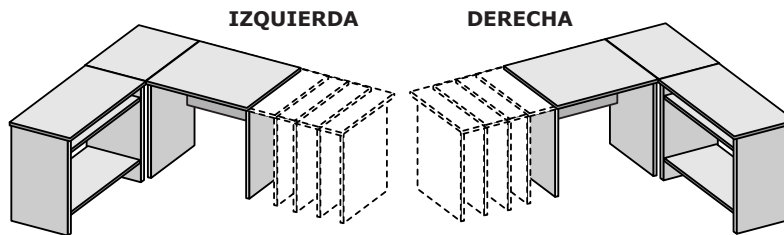

ESCRITORIO | con Esquinero Recto | con Extensión Base System

MEDIDAS Prof.:1606 mm. Alt.:745 mm.

COLOR
PLANO Aluminio | Ceniza | Cerezo
Haya | Peral | Wengue
LATERALES Aluminio | Ceniza | Cerezo
Grafito | Haya | Peral | Wengue
PANTALLA Aluminio | Ceniza | Cerezo
Grafito | Haya | Peral | Wengue

	LONGITUD	M³	PESO	BULTOS	ENT.	PRECIO
COD ArEsc80+EsqR+E90SysI ArEsc80+EsqR+E90SysD	800 mm.	0.48	62.6 Kg.	4	48 hs.	
COD ArEsc100+EsqR+E90SysI ArEsc100+EsqR+E90SysD	1000 mm.	0.49	66.3 Kg.	4	48 hs.	
COD ArEsc122+EsqR+E90SysI ArEsc122+EsqR+E90SysD	1220 mm.	0.51	70.1 Kg.	4	48 hs.	
COD ArEsc144+EsqR+E90SysI ArEsc144+EsqR+E90SysD	1440 mm.	0.53	75.6 Kg.	4	48 hs.	
COD ArEsc162+EsqR+E90SysI ArEsc162+EsqR+E90SysD	1620 mm.	0.55	76.4 Kg.	4	48 hs.