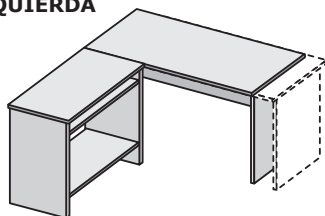

ESCRITORIO | con Extensión Base System

IZQUIERDA

DERECHA