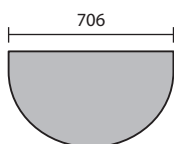

CODIGO
ArPen70

PENÍNSULA ESQUINERO 180° 70 x 40

MEDIDAS Longitud: 706 mm.
Profundidad: 400 mm.
Espesor: 25 mm.

COLOR
Aluminio | Ceniza | Cerezo | Grafito
Haya | Negro | Peral | Wengue

M³	PESO	BULTOS	PLAZO ENTREGA	PRECIO
0.007	4.8 Kg.	1	48 hs.