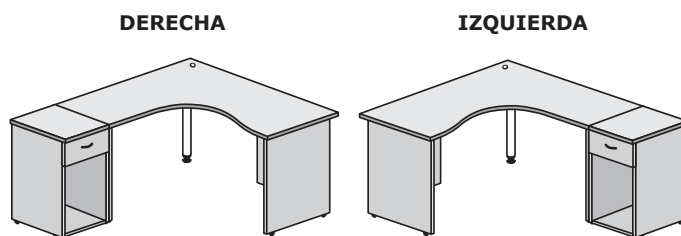

PUESTO DE TRABAJO 144 x 167 | 1 Base L + Columna D80 | Con Cajonera

MEDIDAS

Long.: 1440 mm. Prof.: 1670 mm. Alt.: 745 mm.

COLOR

PLANO Aluminio | Ceniza | Cerezo
Haya | Peral | Wengue
LATERALES Aluminio | Ceniza | Cerezo
Grafito | Haya | Peral | Wengue

M³	PESO	BULTOS	PLAZO ENT.
0.41	75.2 Kg.	4	48 hs.

CODIGO	CODIGO	CODIGO	CODIGO	CODIGO	CODIGO	CODIGO
Ar144x167C1CI	Ar144x167C2CI	Ar144x167C4CI	Ar144x167C2c1asfI	Ar144x167C2c1acfI	Ar144x167C2asfI	Ar144x167C2acfI
DZAr144x167C1CD	Ar144x167C2CD	Ar144x167C4CD	Ar144x167C2c1asfD	Ar144x167C2c1acfD	Ar144x167C2asfD	Ar144x167C2acfD
1 Cajón	2 Cajones	4 Cajones	2 Caj+1 Arch S/Fdo	2 Caj+1 Arch C/Fdo	2 Archivos S/Fondo	2 Archivos C/Fondo
PRECIO	PRECIO	PRECIO	PRECIO	PRECIO	PRECIO	PRECIO