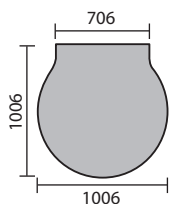

CODIGO
ArPenGota **PENÍNSULA GOTA 100 x 100**

MEDIDAS

Longitud: 1006 mm.
Profundidad: 1006 mm.
Espesor: 25 mm.

COLOR

Aluminio | Ceniza | Cerezo | Grafito
Haya | Negro | Peral | Wengue

M³	PESO	BULTOS	PLAZO ENTREGA	PRECIO
0.032	16 Kg.	1	48 hs.