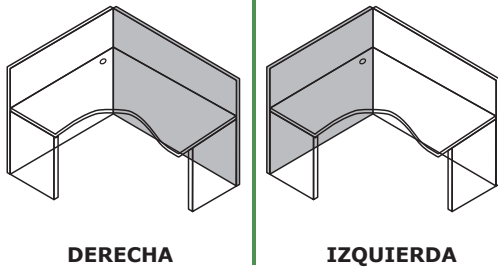

CODIGO ArPaMe147D   **CODIGO ArPaMe147I**   **PANEL MEDIO L147**