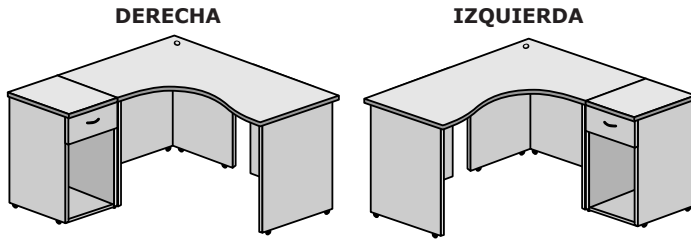

PUESTO DE TRABAJO 144 x 135 | 2 Bases L | Con Cajonera

MEDIDAS

Long.: 1440 mm. Prof.: 1350 mm. Alt.: 745 mm.

COLOR PLANO Aluminio | Ceniza | Cerezo
Haya | Peral | Wengue
LATERALES Aluminio | Ceniza | Cerezo
Grafito | Haya | Peral | Wengue

M³	PESO	BULTOS	PLAZO ENT.
0.47	74.4 Kg.	4	48 hs.

CODIGO	CODIGO	CODIGO	CODIGO	CODIGO	CODIGO	CODIGO
Ar144x135B1CI	Ar144x135B2CI	Ar144x135B4CI	Ar144x135B2c1asfI	Ar144x135B2c1acfI	Ar144x135B2asfI	Ar144x135B2acfI
DZAr144x135B1CD	Ar144x135B2CD	Ar144x135B4CD	Ar144x135B2c1asfD	Ar144x135B2c1acfD	Ar144x135B2asfD	Ar144x135B2acfD
1 Cajón	2 Cajones	4 Cajones	2 Caj + 1 Archivo S/Fondo	2 Caj + 1 Archivo C/Fondo	2 Archivos S/Fondo	2 Archivos C/Fondo
PRECIO	PRECIO	PRECIO	PRECIO	PRECIO	PRECIO	PRECIO
$